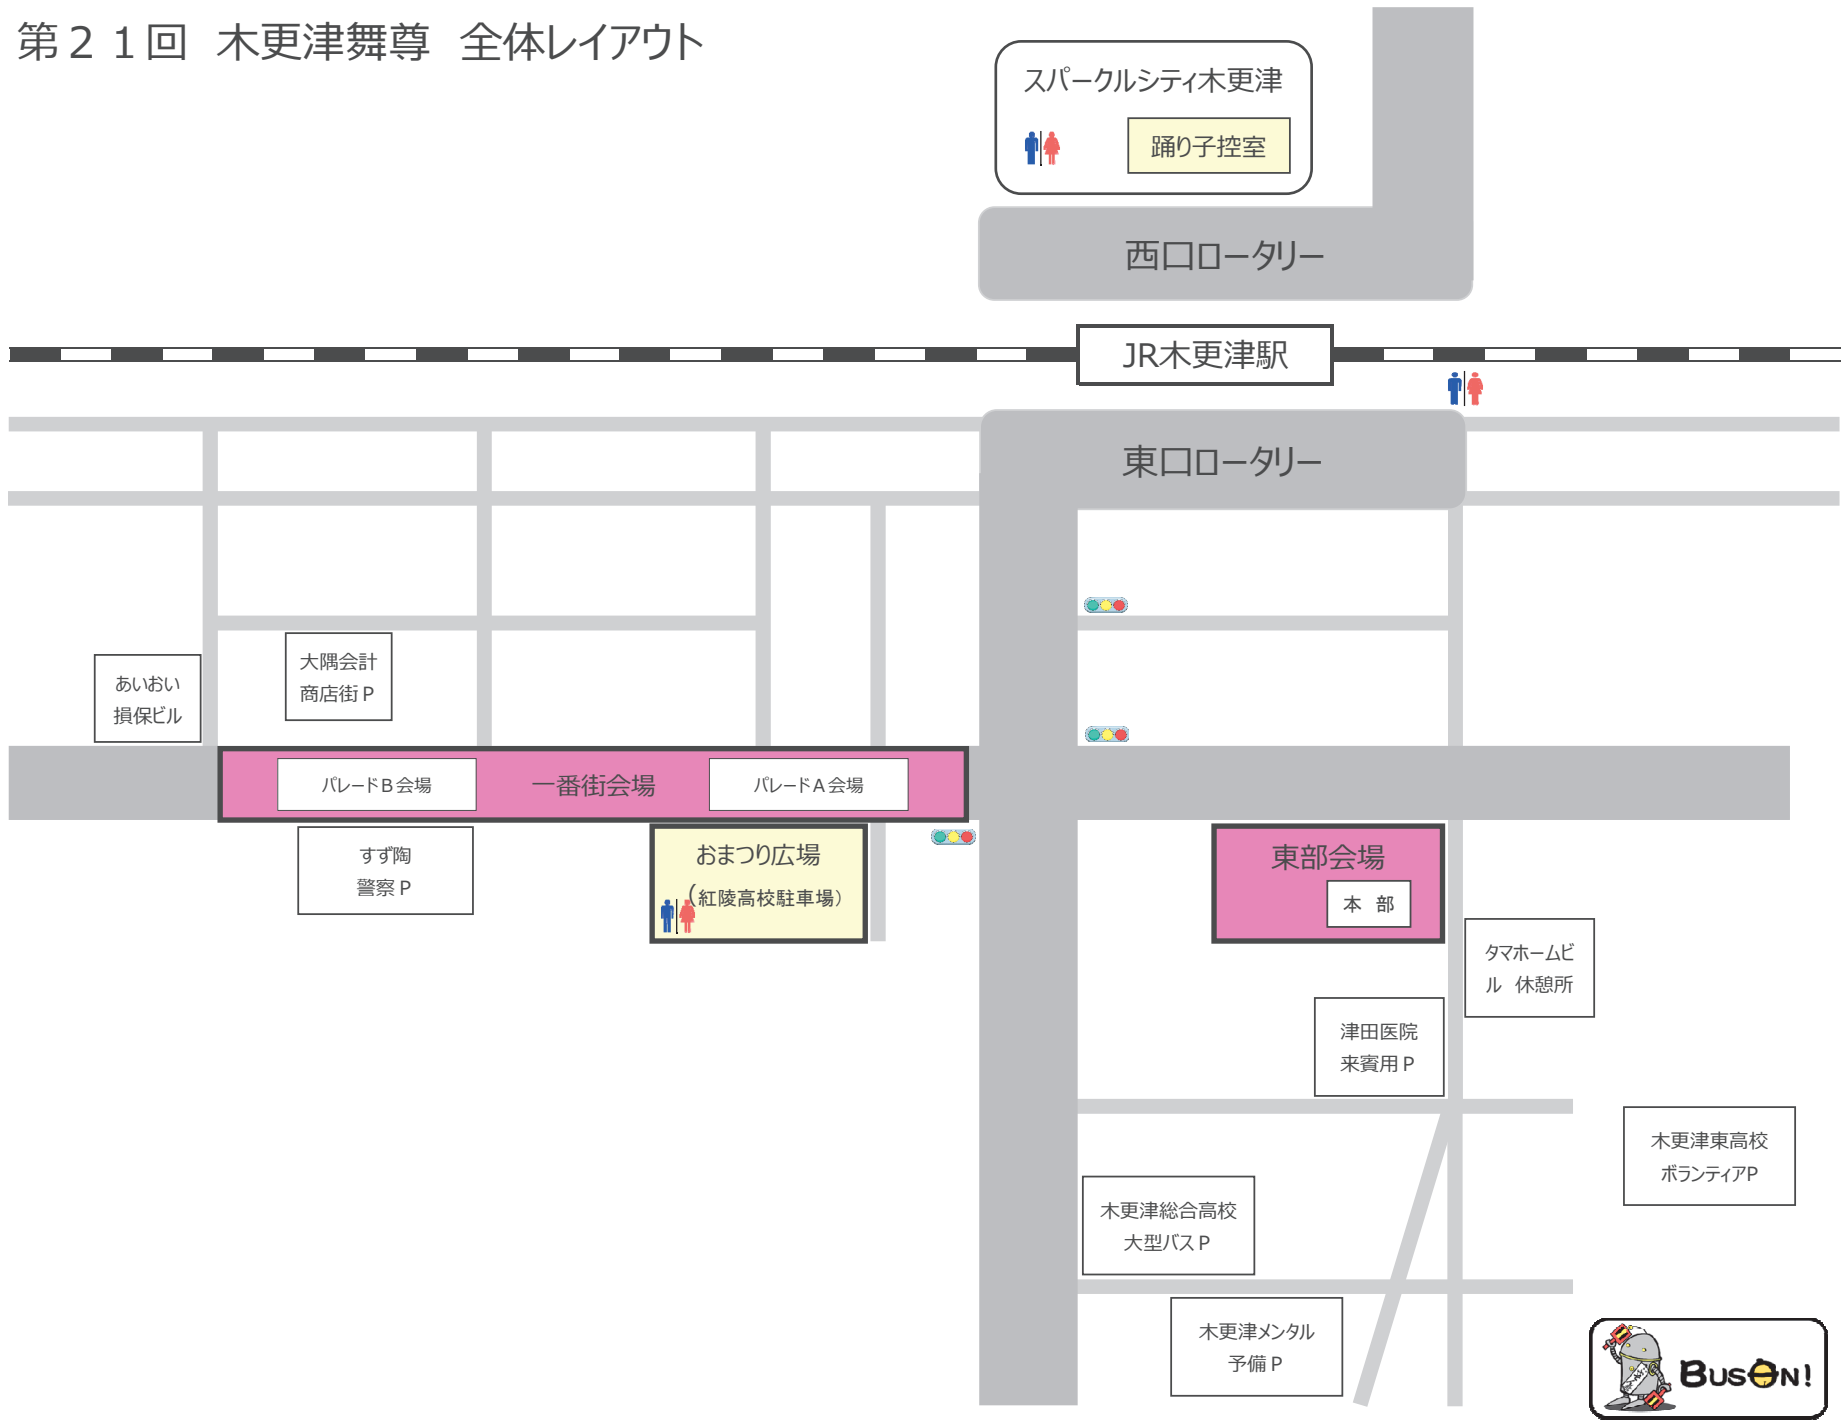

第21回木更津舞尊タイムテーブル表

時間	東部会場	時間	一番街会場		
10:30	オープニングパレード		パレードA	パレードB	
11:00	開会式				
11:30	木更津応援団C-Styleショー				
12:00	風魅彩	12:00	CHIよREN北天魁	12:00	FORZA木更津
12:07	元気舞心	12:07	燦-SUN-	12:07	幻想花乱
12:14	鴉	12:14	座よさこい一座	12:14	CHIよREN北天魁
12:21	木更津舞踏団 舞猿	12:21	輝翔連	12:21	燦-SUN-
12:28	新祝舞-Alive-	12:28	破天荒supported by 安全輸送	12:28	座よさこい一座
12:35	百華夢想 東京支部	12:35	長南紅古蓮	12:35	輝翔連
12:42	七福よさこい連祝禧	12:42	dance company REIKA組	12:42	破天荒supported by 安全輸送
12:49	維新~心ひとつ~	12:49	須賀IZANAI連関東	12:49	長南紅古蓮
12:56	REDA舞神楽				
13:20	FORZA木更津	13:20	ダンスパフォーマンス集団 迫-HAKU-	13:20	dance company REIKA組
13:27	チーム☆利刃蔵	13:27	風魅彩	13:27	須賀IZANAI連関東
13:34	大多喜かぐや蓮	13:34	木更津舞踏団 舞猿	13:34	ダンスパフォーマンス集団 迫-HAKU-
13:41	幻想花乱	13:41	新祝舞-Alive-	13:41	風魅彩
13:48	千葉工業大学よさこいソーラン風神部	13:48	維新~心ひとつ~	13:48	木更津舞踏団 舞猿
13:55	四街道 舞謡歌	13:55	浜スマRUSH!!	13:55	新祝舞-Alive-
14:02	座よさこい一座	14:02	七福よさこい連祝禧	14:02	維新~心ひとつ~
14:09	ソフトバンクよさこい部	14:09	鴉	14:09	浜スマRUSH!!
14:16	Umoya&Earth Rhythm	14:16	大多喜かぐや蓮	14:16	七福よさこい連祝禧
14:30	燦-SUN-	14:30	チーム☆利刃蔵	14:30	鴉
14:37	dance company REIKA組	14:37	百華夢想 東京支部	14:37	大多喜かぐや蓮
14:44	CHIよREN北天魁	14:44	ソフトバンクよさこい部	14:44	チーム☆利刃蔵
14:51	輝翔連	14:51	千葉工業大学よさこいソーラン風神部	14:51	百華夢想 東京支部
14:58	破天荒supported by 安全輸送	14:58	四街道 舞謡歌	14:58	ソフトバンクよさこい部
15:05	須賀IZANAI連関東	15:05	Umoya&Earth Rhythm	15:05	千葉工業大学よさこいソーラン風神部
15:12	長南紅古蓮	15:12	REDA舞神楽	15:12	四街道 舞謡歌
15:19	浜スマRUSH!!	15:19	幻想花乱	15:19	Umoya&Earth Rhythm
15:26	ダンスパフォーマンス集団 迫-HAKU-	15:26	FORZA木更津	15:26	REDA舞神楽
	清掃・終了		清掃・終了		清掃・終了

第21回 木更津舞尊 全体レイアウト

第21回 木更津舞尊一番街会場

踊り子待機 2

踊り子待機 1

第 2 1 回 木更津舞尊東部演舞場

会場入場口にコインパーキング設備が設置されました為、演舞スペースが縮小されました。
入場の際は設備に衣装や旗などが接触しないようご注意ください。

本部席に救護係を置いております。
11:00～17:00
緊急の際は最寄りのスタッフにお声かけ下さい。