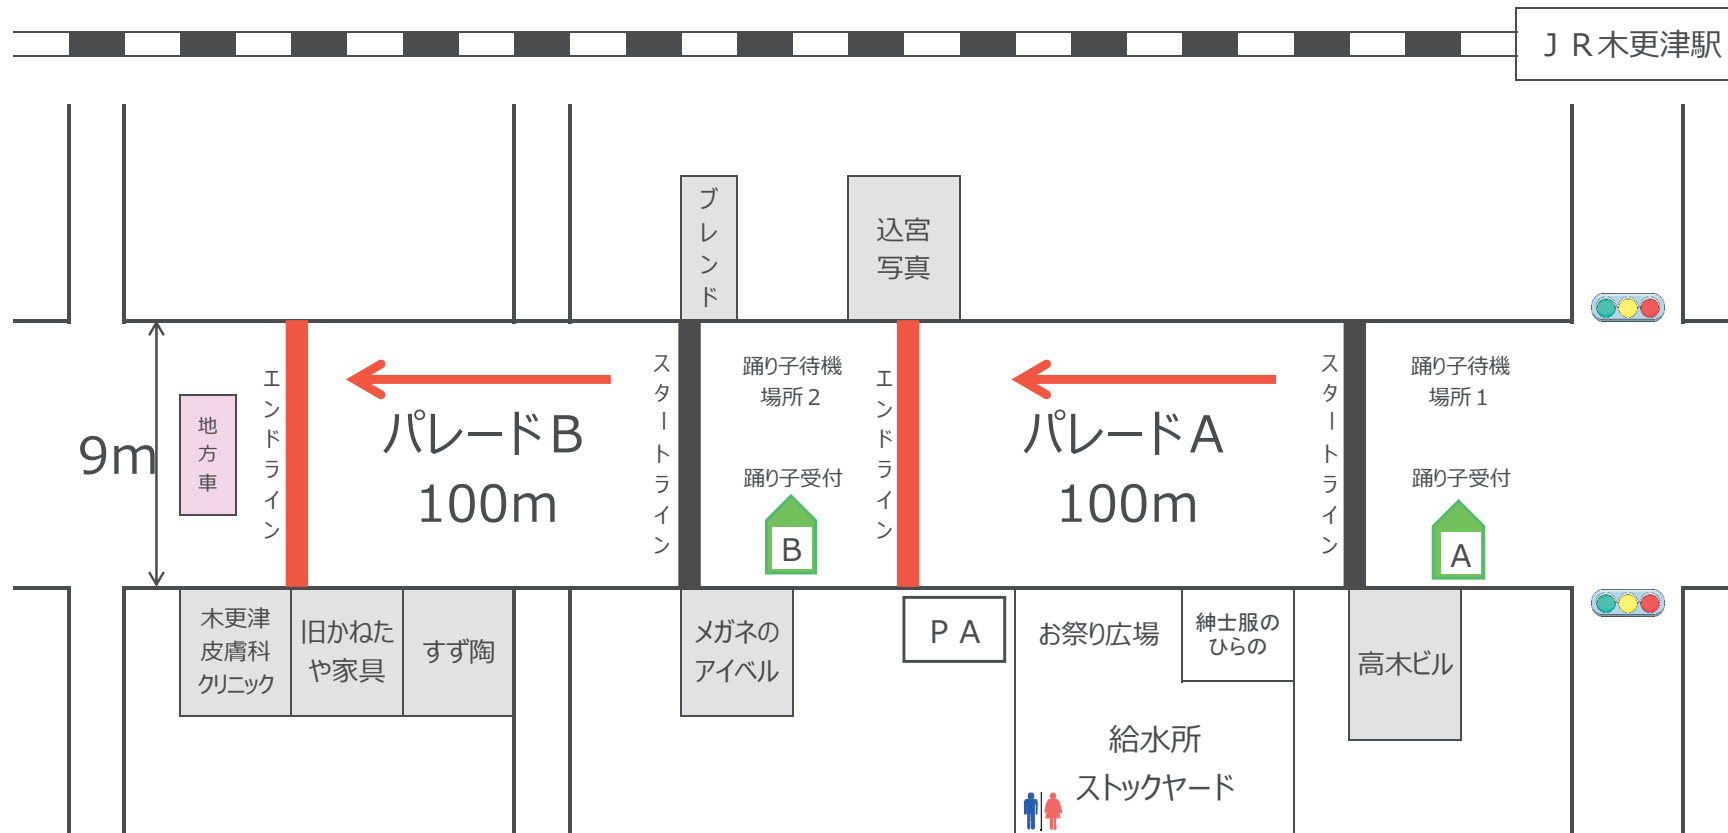

第21回木更津舞尊タイムテーブル表

時間	東部会場	時間	一番街会場		
10:30	オープニングパレード		パレードA	パレードB	
11:00	開会式				
11:30	木更津応援団C-Styleショー				
12:00	風魅彩	12:00	CHIよREN北天魁	12:00	FORZA木更津
12:07	元気舞心	12:07	燦-SUN-	12:07	幻想花乱
12:14	鴉	12:14	座よさこい一座	12:14	CHIよREN北天魁
12:21	木更津舞踏団 舞猿	12:21	輝翔連	12:21	燦-SUN-
12:28	新祝舞-Alive-	12:28	破天荒supported by 安全輸送	12:28	座よさこい一座
12:35	百華夢想 東京支部	12:35	長南紅古蓮	12:35	輝翔連
12:42	七福よさこい連祝禧	12:42	dance company REIKA組	12:42	破天荒supported by 安全輸送
12:49	維新~心ひとつ~	12:49	須賀IZANAI連関東	12:49	長南紅古蓮
12:56	REDA舞神楽				
13:20	FORZA木更津	13:20	ダンスパフォーマンス集団 迫-HAKU-	13:20	dance company REIKA組
13:27	チーム☆利刃蔵	13:27	風魅彩	13:27	須賀IZANAI連関東
13:34	大多喜かぐや蓮	13:34	木更津舞踏団 舞猿	13:34	ダンスパフォーマンス集団 迫-HAKU-
13:41	幻想花乱	13:41	新祝舞-Alive-	13:41	風魅彩
13:48	千葉工業大学よさこいソーラン風神部	13:48	維新~心ひとつ~	13:48	木更津舞踏団 舞猿
13:55	四街道 舞謡歌	13:55	浜スマRUSH!!	13:55	新祝舞-Alive-
14:02	座よさこい一座	14:02	七福よさこい連祝禧	14:02	維新~心ひとつ~
14:09	ソフトバンクよさこい部	14:09	鴉	14:09	浜スマRUSH!!
14:16	Umoya&Earth Rhythm	14:16	大多喜かぐや蓮	14:16	七福よさこい連祝禧
14:30	燦-SUN-	14:30	チーム☆利刃蔵	14:30	鴉
14:37	dance company REIKA組	14:37	百華夢想 東京支部	14:37	大多喜かぐや蓮
14:44	CHIよREN北天魁	14:44	ソフトバンクよさこい部	14:44	チーム☆利刃蔵
14:51	輝翔連	14:51	千葉工業大学よさこいソーラン風神部	14:51	百華夢想 東京支部
14:58	破天荒supported by 安全輸送	14:58	四街道 舞謡歌	14:58	ソフトバンクよさこい部
15:05	須賀IZANAI連関東	15:05	Umoya&Earth Rhythm	15:05	千葉工業大学よさこいソーラン風神部
15:12	長南紅古蓮	15:12	REDA舞神楽	15:12	四街道 舞謡歌
15:19	浜スマRUSH!!	15:19	幻想花乱	15:19	Umoya&Earth Rhythm
15:26	ダンスパフォーマンス集団 迫-HAKU-	15:26	FORZA木更津	15:26	REDA舞神楽
	清掃・終了		清掃・終了		清掃・終了

第21回 木更津舞尊 全体レイアウト

第21回 木更津舞尊一番街会場

踊り子待機 2

踊り子待機 1

第 2 1 回 木更津舞尊東部演舞場

会場入場口にコインパーキング設備が設置されました為、演舞スペースが縮小されました。
入場の際は設備に衣装や旗などが接触しないようご注意ください。

本部席に救護係を置いております。
11:00～17:00
緊急の際は最寄りのスタッフにお声かけ下さい。