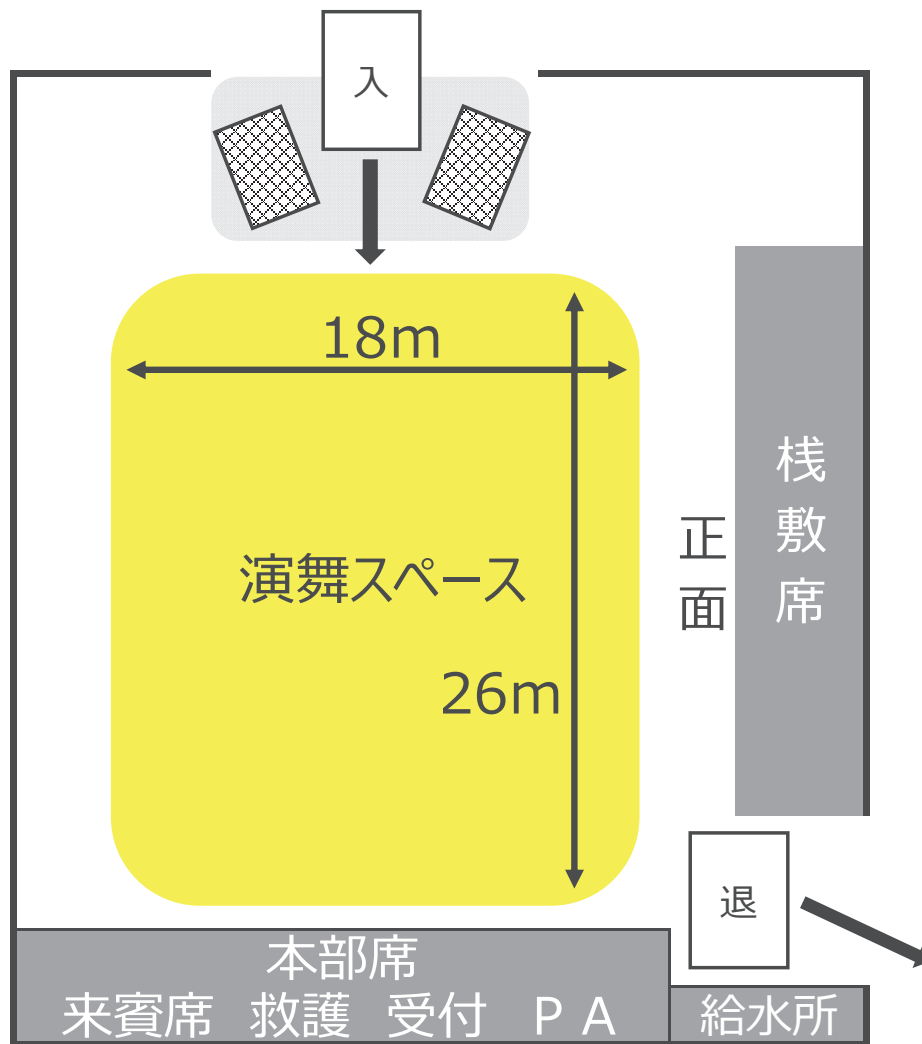

第21回 木更津舞尊 全体レイアウト

第21回 木更津舞尊一番街会場

踊り子待機 2

踊り子待機 1

第 2 1 回 木更津舞尊東部演舞場

会場入場口にコインパーキング設備が設置されました為、演舞スペースが縮小されました。
入場の際は設備に衣装や旗などが接触しないようご注意ください。

本部席に救護係を置いております。
11:00～17:00
緊急の際は最寄りのスタッフにお声かけ下さい。