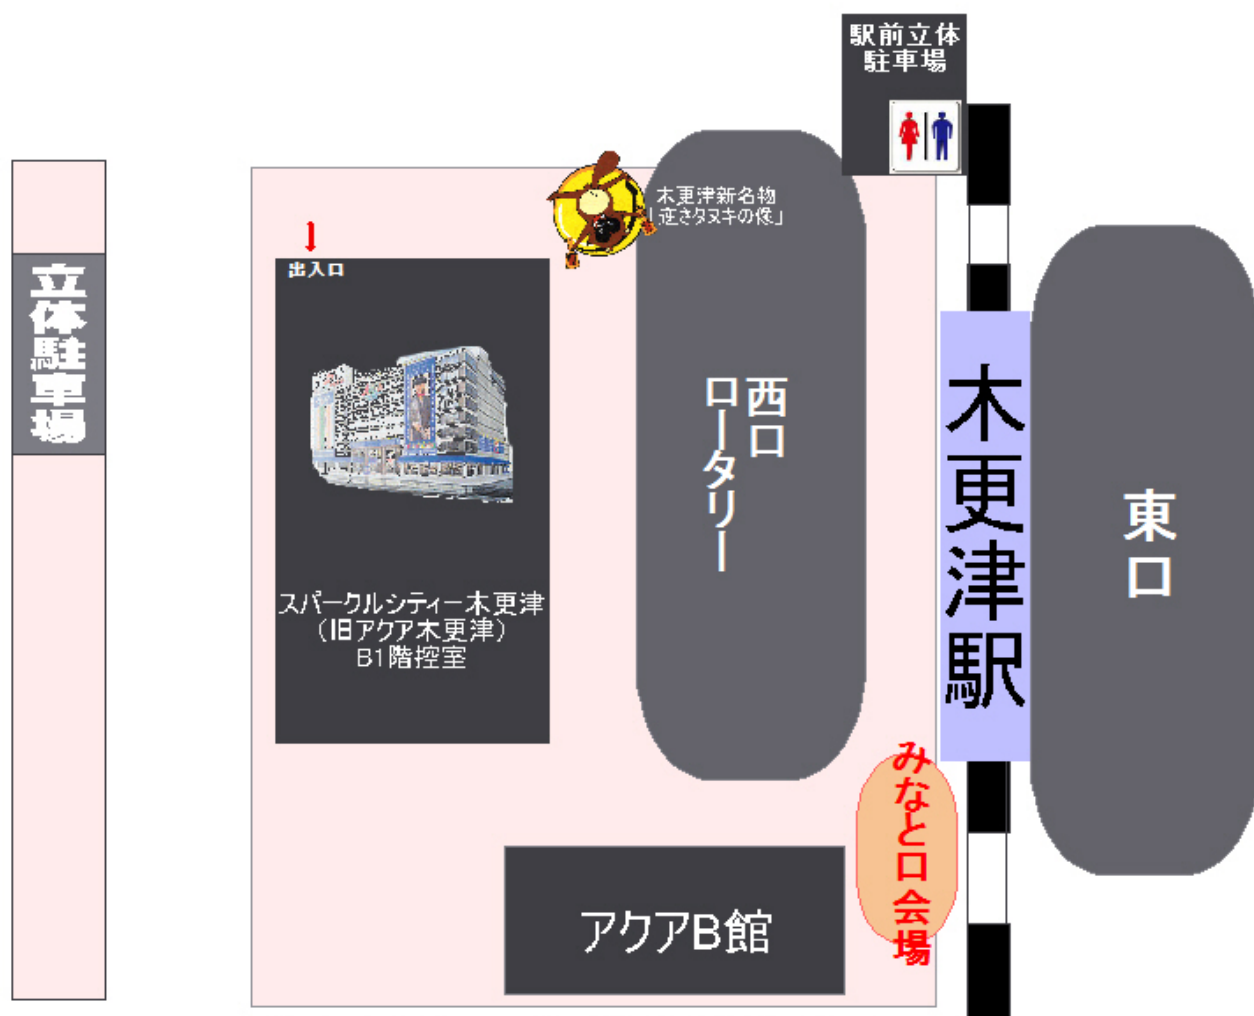

第15回木更津舞尊会場レイアウト

踊子待機1

踊子待機2

第15回木更津舞尊東部演舞場

本部席に救護係を置いております。
12:00~18:00

緊急の際は最寄りのスタッフに声かけ下さい。

BUSON!

第15回木更津舞尊一番街会場

パレードA 終了地点とパレードB終了地点に給水所を用意しました。

BUSON!

第15回木更津舞尊みなと口会場

踊子導線
 木更津駅みなと口
 駅前ロータリーを横断
 左折→左折→踊子待機場所

ステージサイズ
 25m × 4.5m

※バス停の6番がセンター

第15回木更津舞尊 フラッグパレード

拓大紅陵高校マーチングバンドを先頭に各旗士が2縦列隊によってパレードを行います。
一番街「家具のかねたや」前をスタート→ 駅前大通を横断通過し開会式会場前で待機。

開会式会場では各チームの紹介をいたしますのでアナウンスとともに入場してください。

※今回は駅ロータリー内は通りません。

10:10 紅陵高校バスターミナル集合

10:20 スタート予定

各旗士は時間厳守でお願いします。

**各チーム旗士は
10:10に集合し係員の指示に従ってください。
10:20スタート予定**

フラッグパレード

パレード中は危険行為が行わないようお願い致します。
交差点横断の際は係りの指示に従い速やかな通過をお願いいたします。

開会式場入り口にて一旦停止 MCの紹介により各旗士はチーム紹介したら入場しパフォーマンス

終わったら本部席前を通過し自分のチームの後ろに行き他の旗士の応援をお願いします。

スパークルシティー木更津踊子控室 ご利用案内 (旧アクア木更津)

スパークルシティー木更津控室利用案内 (旧アクア木更津)

入館時間は、当日午前8:30より午後6:30まで利用可。

出入りは、富士見通り側階段をご利用下さい。

大型バス乗降は富士見通り側歩道をご利用ください。
トイレは、駅前立体駐車場内トイレが利用可