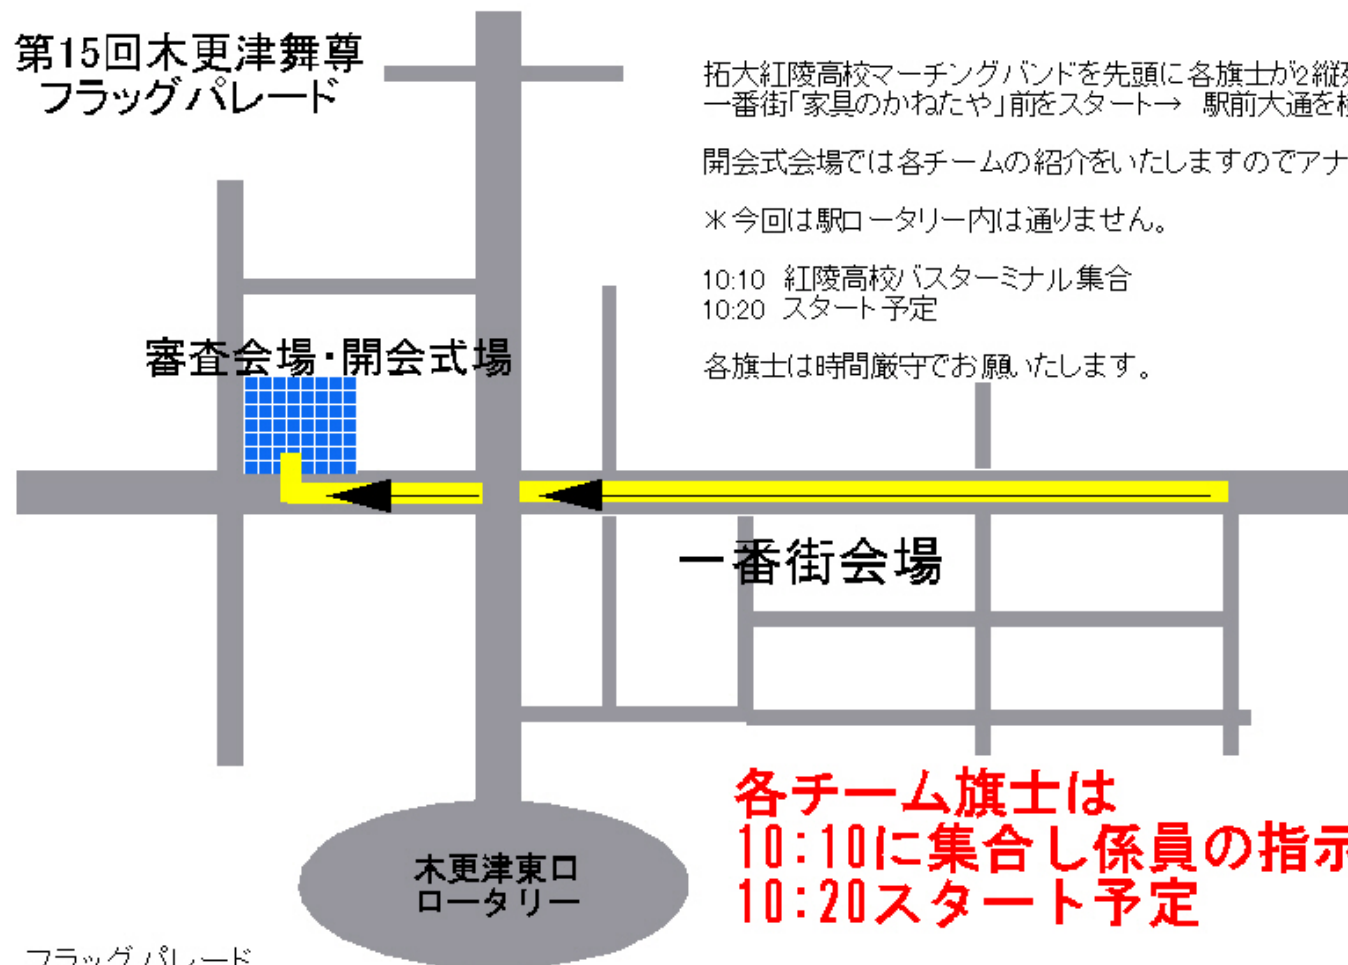

第15回木更津舞尊会場レイアウト

踊子待機1

踊子待機2

第15回木更津舞尊東部演舞場

本部席に救護係を置いております。
12:00~18:00

緊急の際は最寄りのスタッフに声かけ下さい。

BUSON!

第15回木更津舞尊一番街会場

パレードA 終了地点とパレードB終了地点に給水所を用意しました。

BUSON!

第15回木更津舞尊みなと口会場

踊子導線
 木更津駅みなと口
 駅前ロータリーを横断
 左折→左折→踊子待機場所

ステージサイズ
 25m × 4.5m

※バス停の6番がセンター

第15回木更津舞尊 フラッグパレード

拓大紅陵高校マーチングバンドを先頭に各旗士が2縦列隊によってパレードを行います。
一番街「家具のかねたや」前をスタート→ 駅前大通を横断通過し開会式会場前で待機。

開会式会場では各チームの紹介をいたしますのでアナウンスとともに入場してください。

※今回は駅ロータリー内は通りません。

10:10 紅陵高校バスターミナル集合

10:20 スタート予定

各旗士は時間厳守でお願いします。

**各チーム旗士は
10:10に集合し係員の指示に従ってください。
10:20スタート予定**

フラッグパレード

パレード中は危険行為が行わないようお願い致します。
交差点横断の際は係りの指示に従い速やかな通過をお願いいたします。

開会式場入り口にて一旦停止 MCの紹介により各旗士はチーム紹介したら入場しパフォーマンス

終わったら本部席前を通過し自分のチームの後ろに行き他の旗士の応援をお願いします。

スパークルシティー木更津踊子控室 ご利用案内 (旧アクア木更津)

スパークルシティー木更津控室利用案内 (旧アクア木更津)

入館時間は、当日午前8:30より午後6:30まで利用可。

出入りは、富士見通り側階段をご利用下さい。

大型バス乗降は富士見通り側歩道をご利用ください。
トイレは、駅前立体駐車場内トイレが利用可