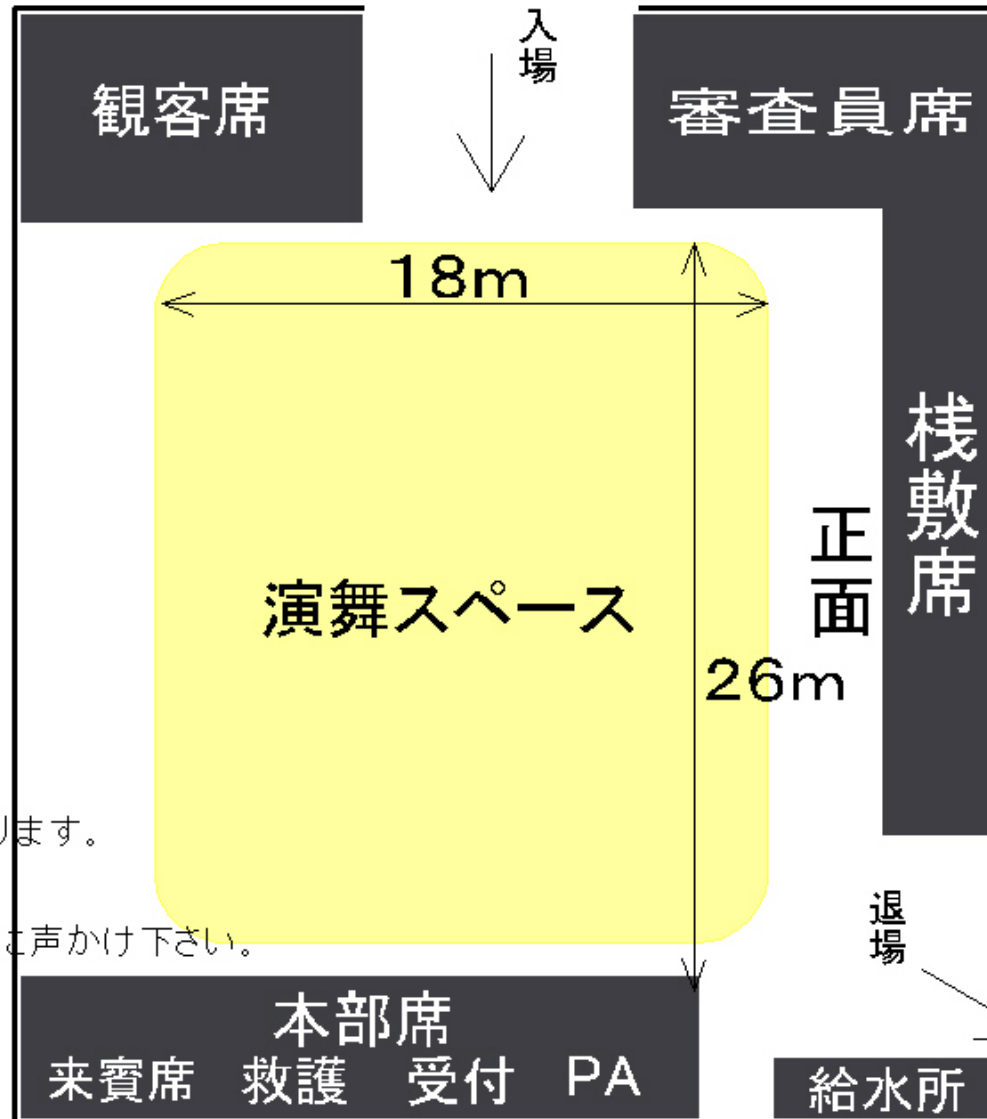

第15回木更津舞尊会場レイアウト

踊子待機1

踊子待機2

第15回木更津舞尊東部演舞場

本部席に救護係を置いております。
12:00~18:00

緊急の際は最寄りのスタッフに声かけ下さい。

BUSON!

第15回木更津舞尊一番街会場

パレードA 終了地点とパレードB終了地点に給水所を用意しました。

BUSON!

第15回木更津舞尊みなと口会場

踊子導線
 木更津駅みなと口
 駅前ロータリーを横断
 左折→左折→踊子待機場所

ステージサイズ
 25m × 4.5m

※バス停の6番がセンター

第15回木更津舞尊 フラッグパレード

拓大紅陵高校マーチングバンドを先頭に各旗士が2縦列隊によってパレードを行います。
一番街「家具のかねたや」前をスタート→ 駅前大通を横断通過し開会式会場前で待機。

開会式場入り口にて一旦停止 MCの紹介により各旗士はチーム紹介したら入場しパフォーマンス

終わったら本部席前を通過し自分のチームの後ろに行き他の旗士の応援をお願いします。

スパークルシティー木更津踊子控室 ご利用案内 (旧アクア木更津)

スパークルシティー木更津控室利用案内 (旧アクア木更津)

入館時間は、当日午前8:30より午後6:30まで利用可。

出入りは、富士見通り側階段をご利用下さい。

大型バス乗降は富士見通り側歩道をご利用ください。
トイレは、駅前立体駐車場内トイレが利用可