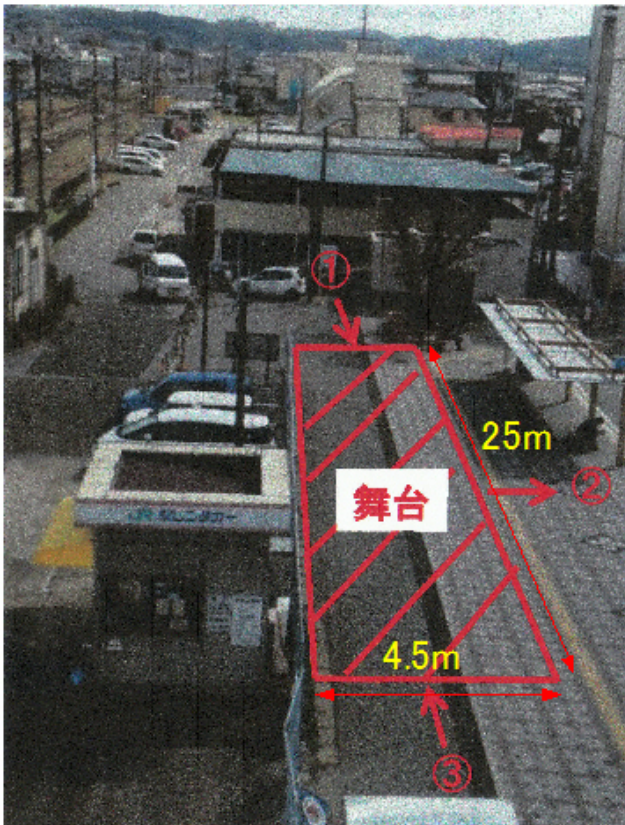

第15回木更津舞尊会場レイアウト

踊子待機1

踊子待機2

第15回木更津舞尊東部演舞場

本部席に救護係を置いております。
12:00~18:00

緊急の際は最寄りのスタッフに声かけ下さい。

BUSON!

第15回木更津舞尊一番街会場

パレードA 終了地点とパレードB終了地点に給水所を用意しました。

BUSON!

第15回木更津舞尊みなと口会場

踊子導線
 木更津駅みなと口
 駅前ロータリーを横断
 左折→左折→踊子待機場所

ステージサイズ
 25m × 4.5m

※バス停の6番がセンター

第15回木更津舞尊 フラッグパレード

拓大紅陵高校マーチングバンドを先頭に各旗士が2縦列隊によってパレードを行います。
一番街「家具のかねたや」前をスタート→ 駅前大通を横断通過し開会式会場前で待機。

開会式場入り口にて一旦停止 MCの紹介により各旗士はチーム紹介したら入場しパフォーマンス

終わったら本部席前を通過し自分のチームの後ろに行き他の旗士の応援をお願いします。

スパークルシティー木更津踊子控室 ご利用案内 (旧アクア木更津)

スパークルシティー木更津控室利用案内 (旧アクア木更津)

入館時間は、当日午前8:30より午後6:30まで利用可。

出入りは、富士見通り側階段をご利用下さい。

大型バス乗降は富士見通り側歩道をご利用ください。
トイレは、駅前立体駐車場内トイレが利用可