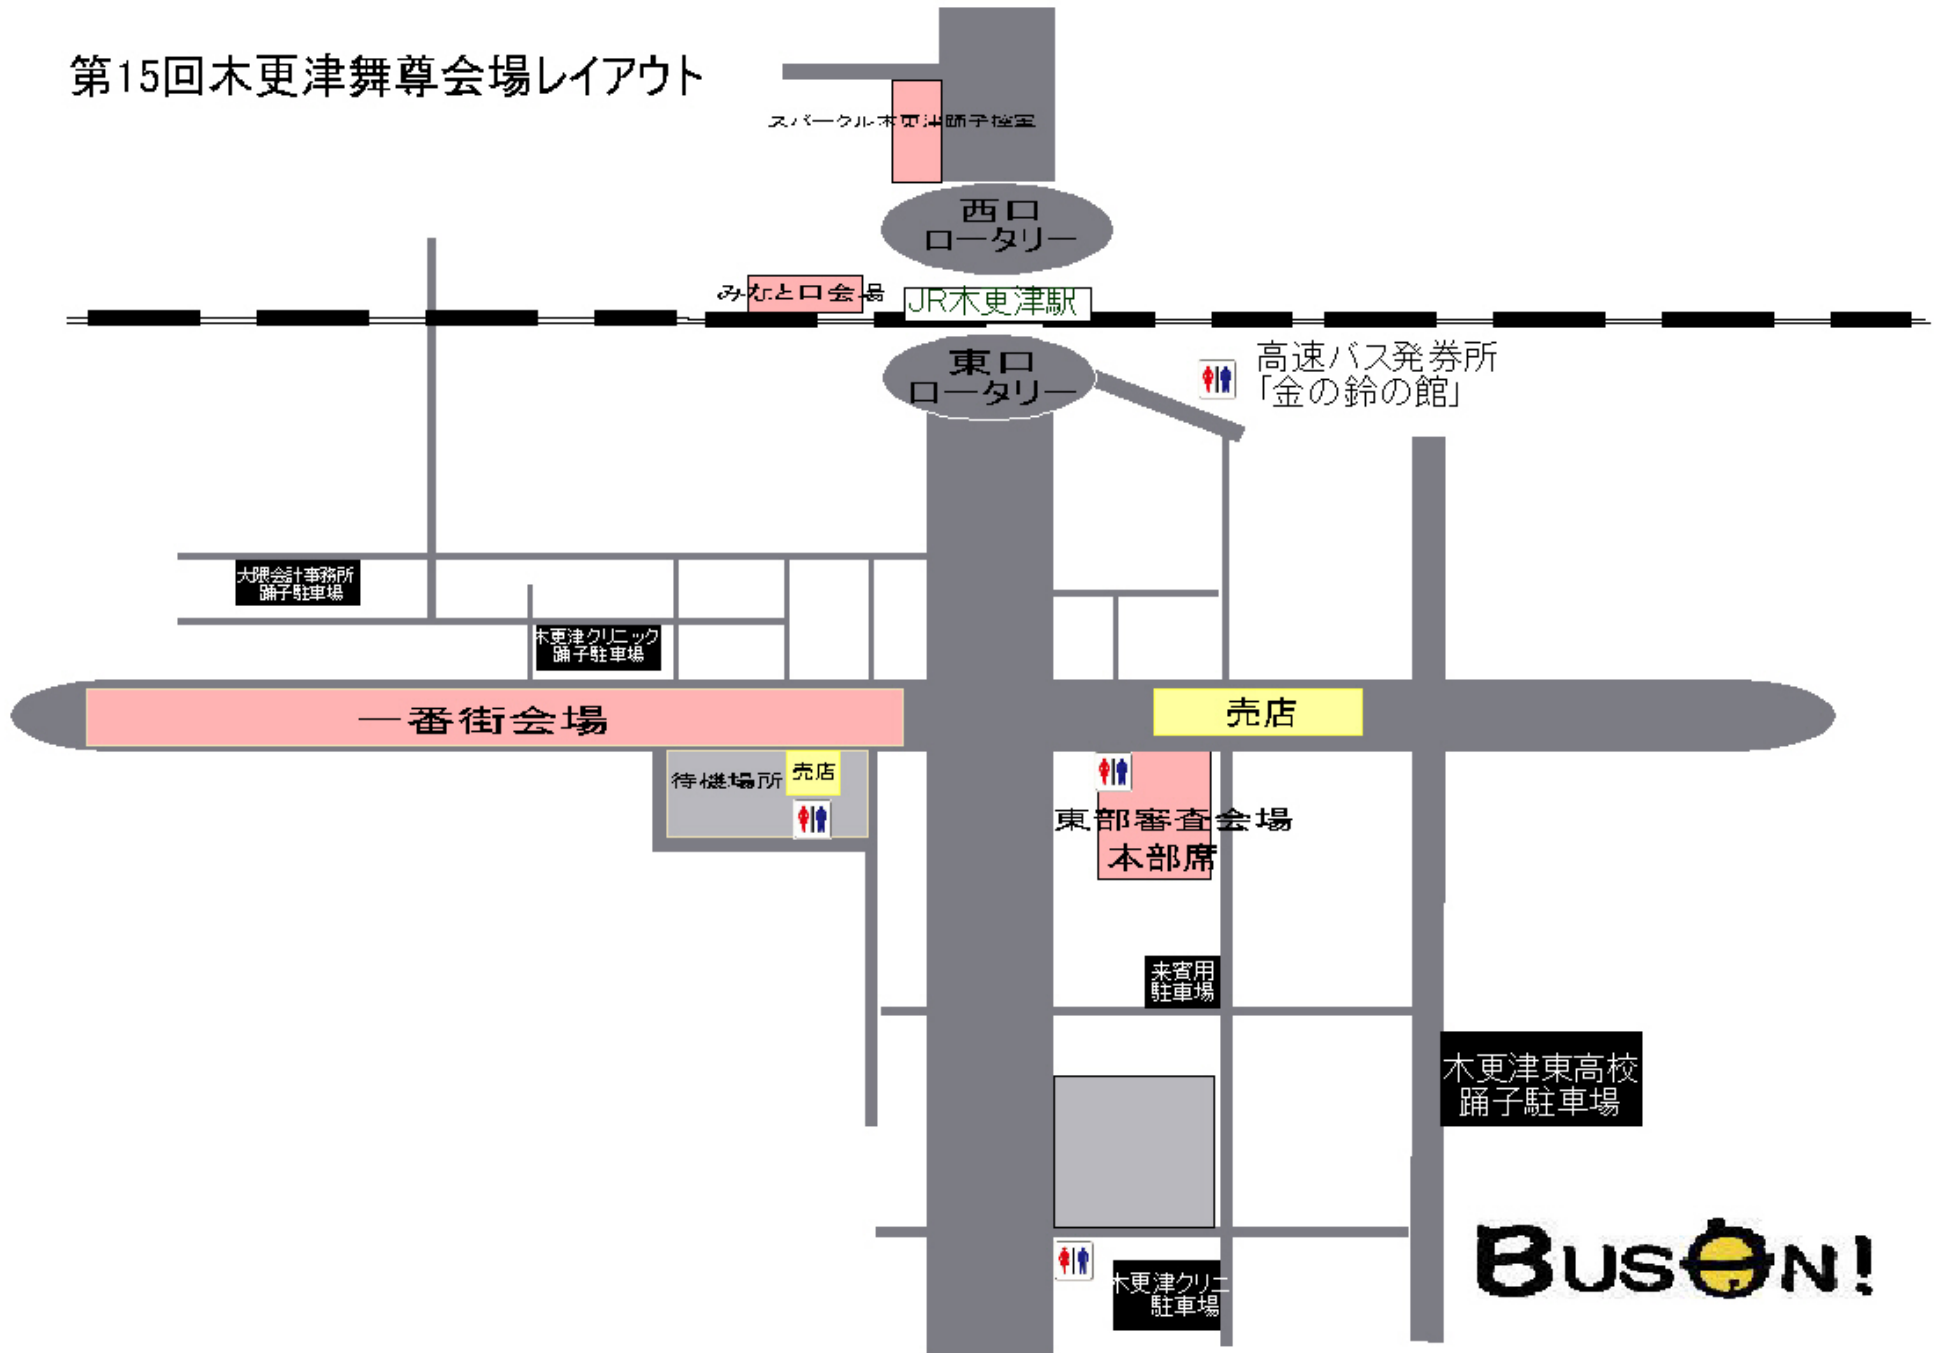

第15回木更津舞尊会場レイアウト

踊子待機1

踊子待機2

第15回木更津舞尊東部演舞場

本部席に救護係を置いております。
12:00~18:00

緊急の際は最寄りのスタッフに声かけ下さい。

BUSON!

第15回木更津舞尊一番街会場

パレードA 終了地点とパレードB終了地点に給水所を用意しました。

BUSON!

第15回木更津舞尊みなと口会場

踊子導線
 木更津駅みなと口
 駅前ロータリーを横断
 左折→左折→踊子待機場所

ステージサイズ
 25m × 4.5m

※バス停の6番がセンター

第15回木更津舞尊 フラッグパレード

拓大紅陵高校マーチングバンドを先頭に各旗士が2縦列隊によってパレードを行います。
一番街「家具のかねたや」前をスタート→ 駅前大通を横断通過し開会式会場前で待機。

開会式会場では各チームの紹介をいたしますのでアナウンスとともに入場してください。

※今回は駅ロータリー内は通りません。

10:10 紅陵高校バスターミナル集合

10:20 スタート予定

各旗士は時間厳守でお願いします。

**各チーム旗士は
10:10に集合し係員の指示に従ってください。
10:20スタート予定**

フラッグパレード

パレード中は危険行為が行わないようお願い致します。
交差点横断の際は係りの指示に従い速やかな通過をお願いいたします。

開会式場入り口にて一旦停止 MCの紹介により各旗士はチーム紹介したら入場しパフォーマンス

終わったら本部席前を通過し自分のチームの後ろに行き他の旗士の応援をお願いします。

スパークルシティー木更津踊子控室 ご利用案内 (旧アクア木更津)

スパークルシティー木更津控室利用案内 (旧アクア木更津)

入館時間は、当日午前8:30より午後6:30まで利用可。

出入りは、富士見通り側階段をご利用下さい。

大型バス乗降は富士見通り側歩道をご利用ください。
トイレは、駅前立体駐車場内トイレが利用可